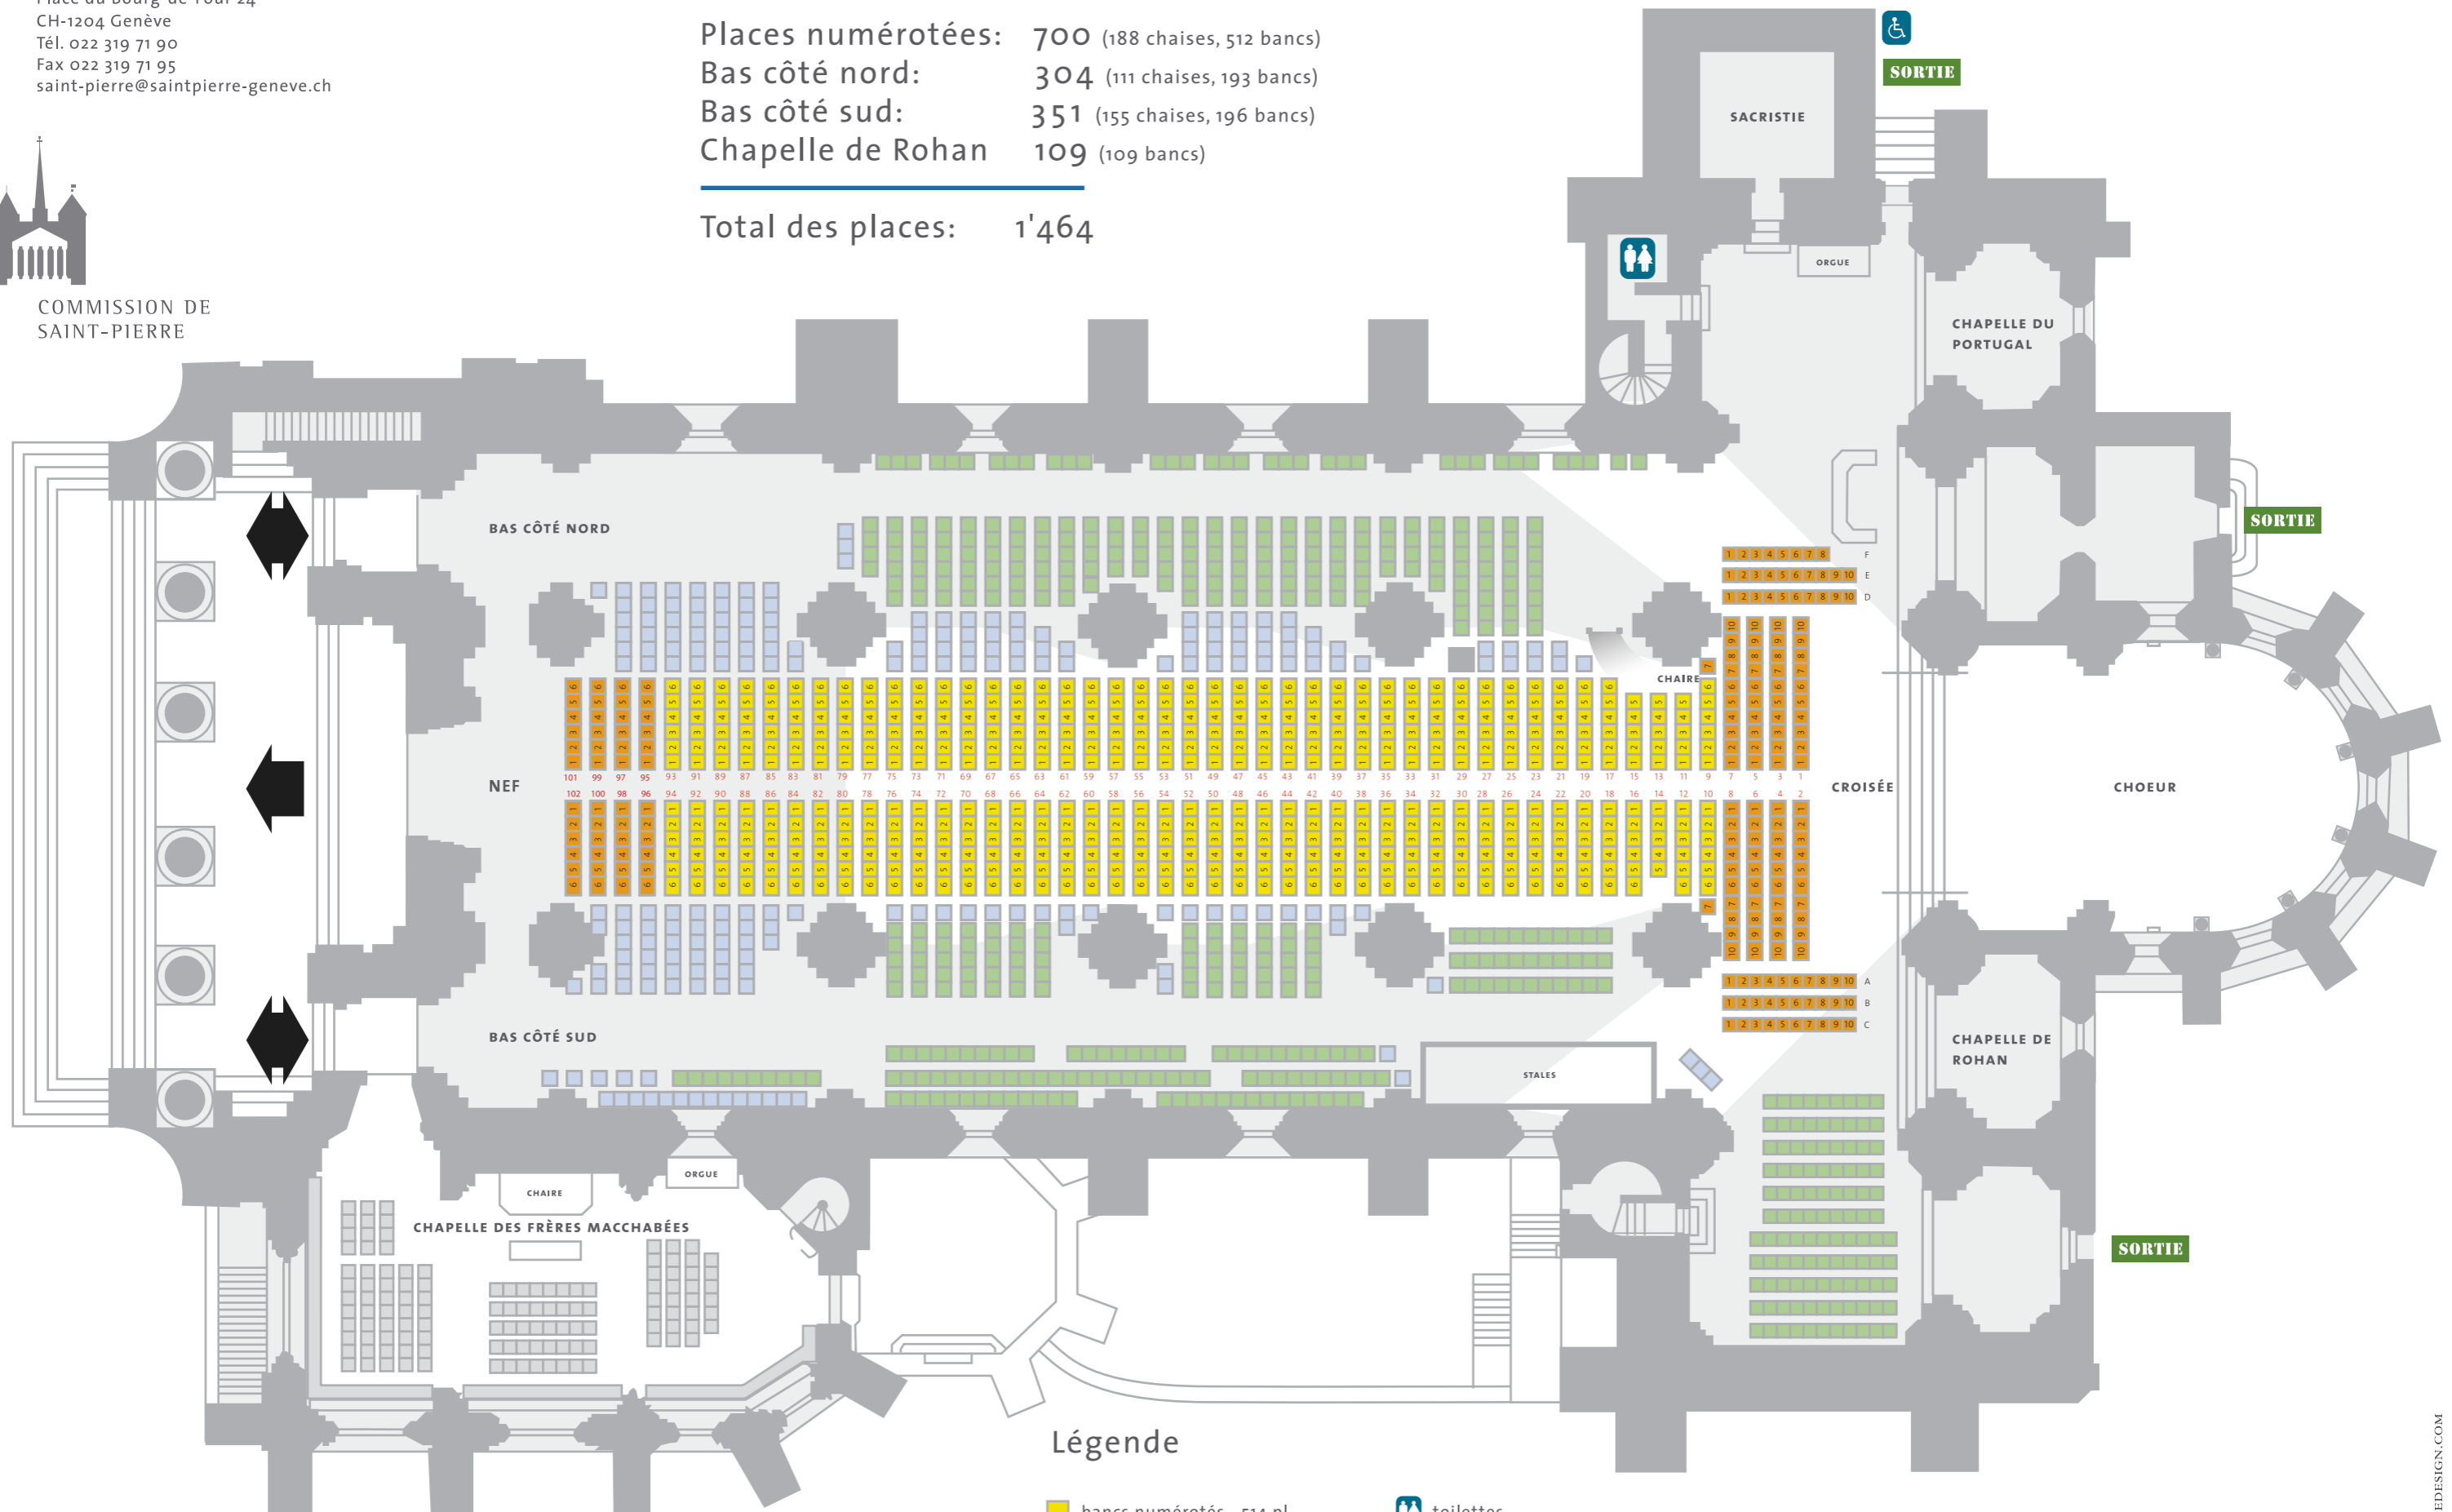

CATHÉDRALE SAINT-PIERRE DE GENÈVE - PLAN

Places numérotées: 700 (188 chaises, 512 bancs)
Bas côté nord: 304 (111 chaises, 193 bancs)
Bas côté sud: 351 (155 chaises, 196 bancs)
Chapelle de Rohan 109 (109 bancs)

Total des places: 1'464

COMMISSION DE
SAINT-PIERRE

Légende

- bancs numérotés - 514 pl.
- chaises numérotées - 187 pl.
- bancs non numérotés - 488 pl.
- chaises non numérotées - 218 pl.
- zones à visibilité réduite
- toilettes
- accès handicapé
- SORTIE sorties de secours
- accès principaux