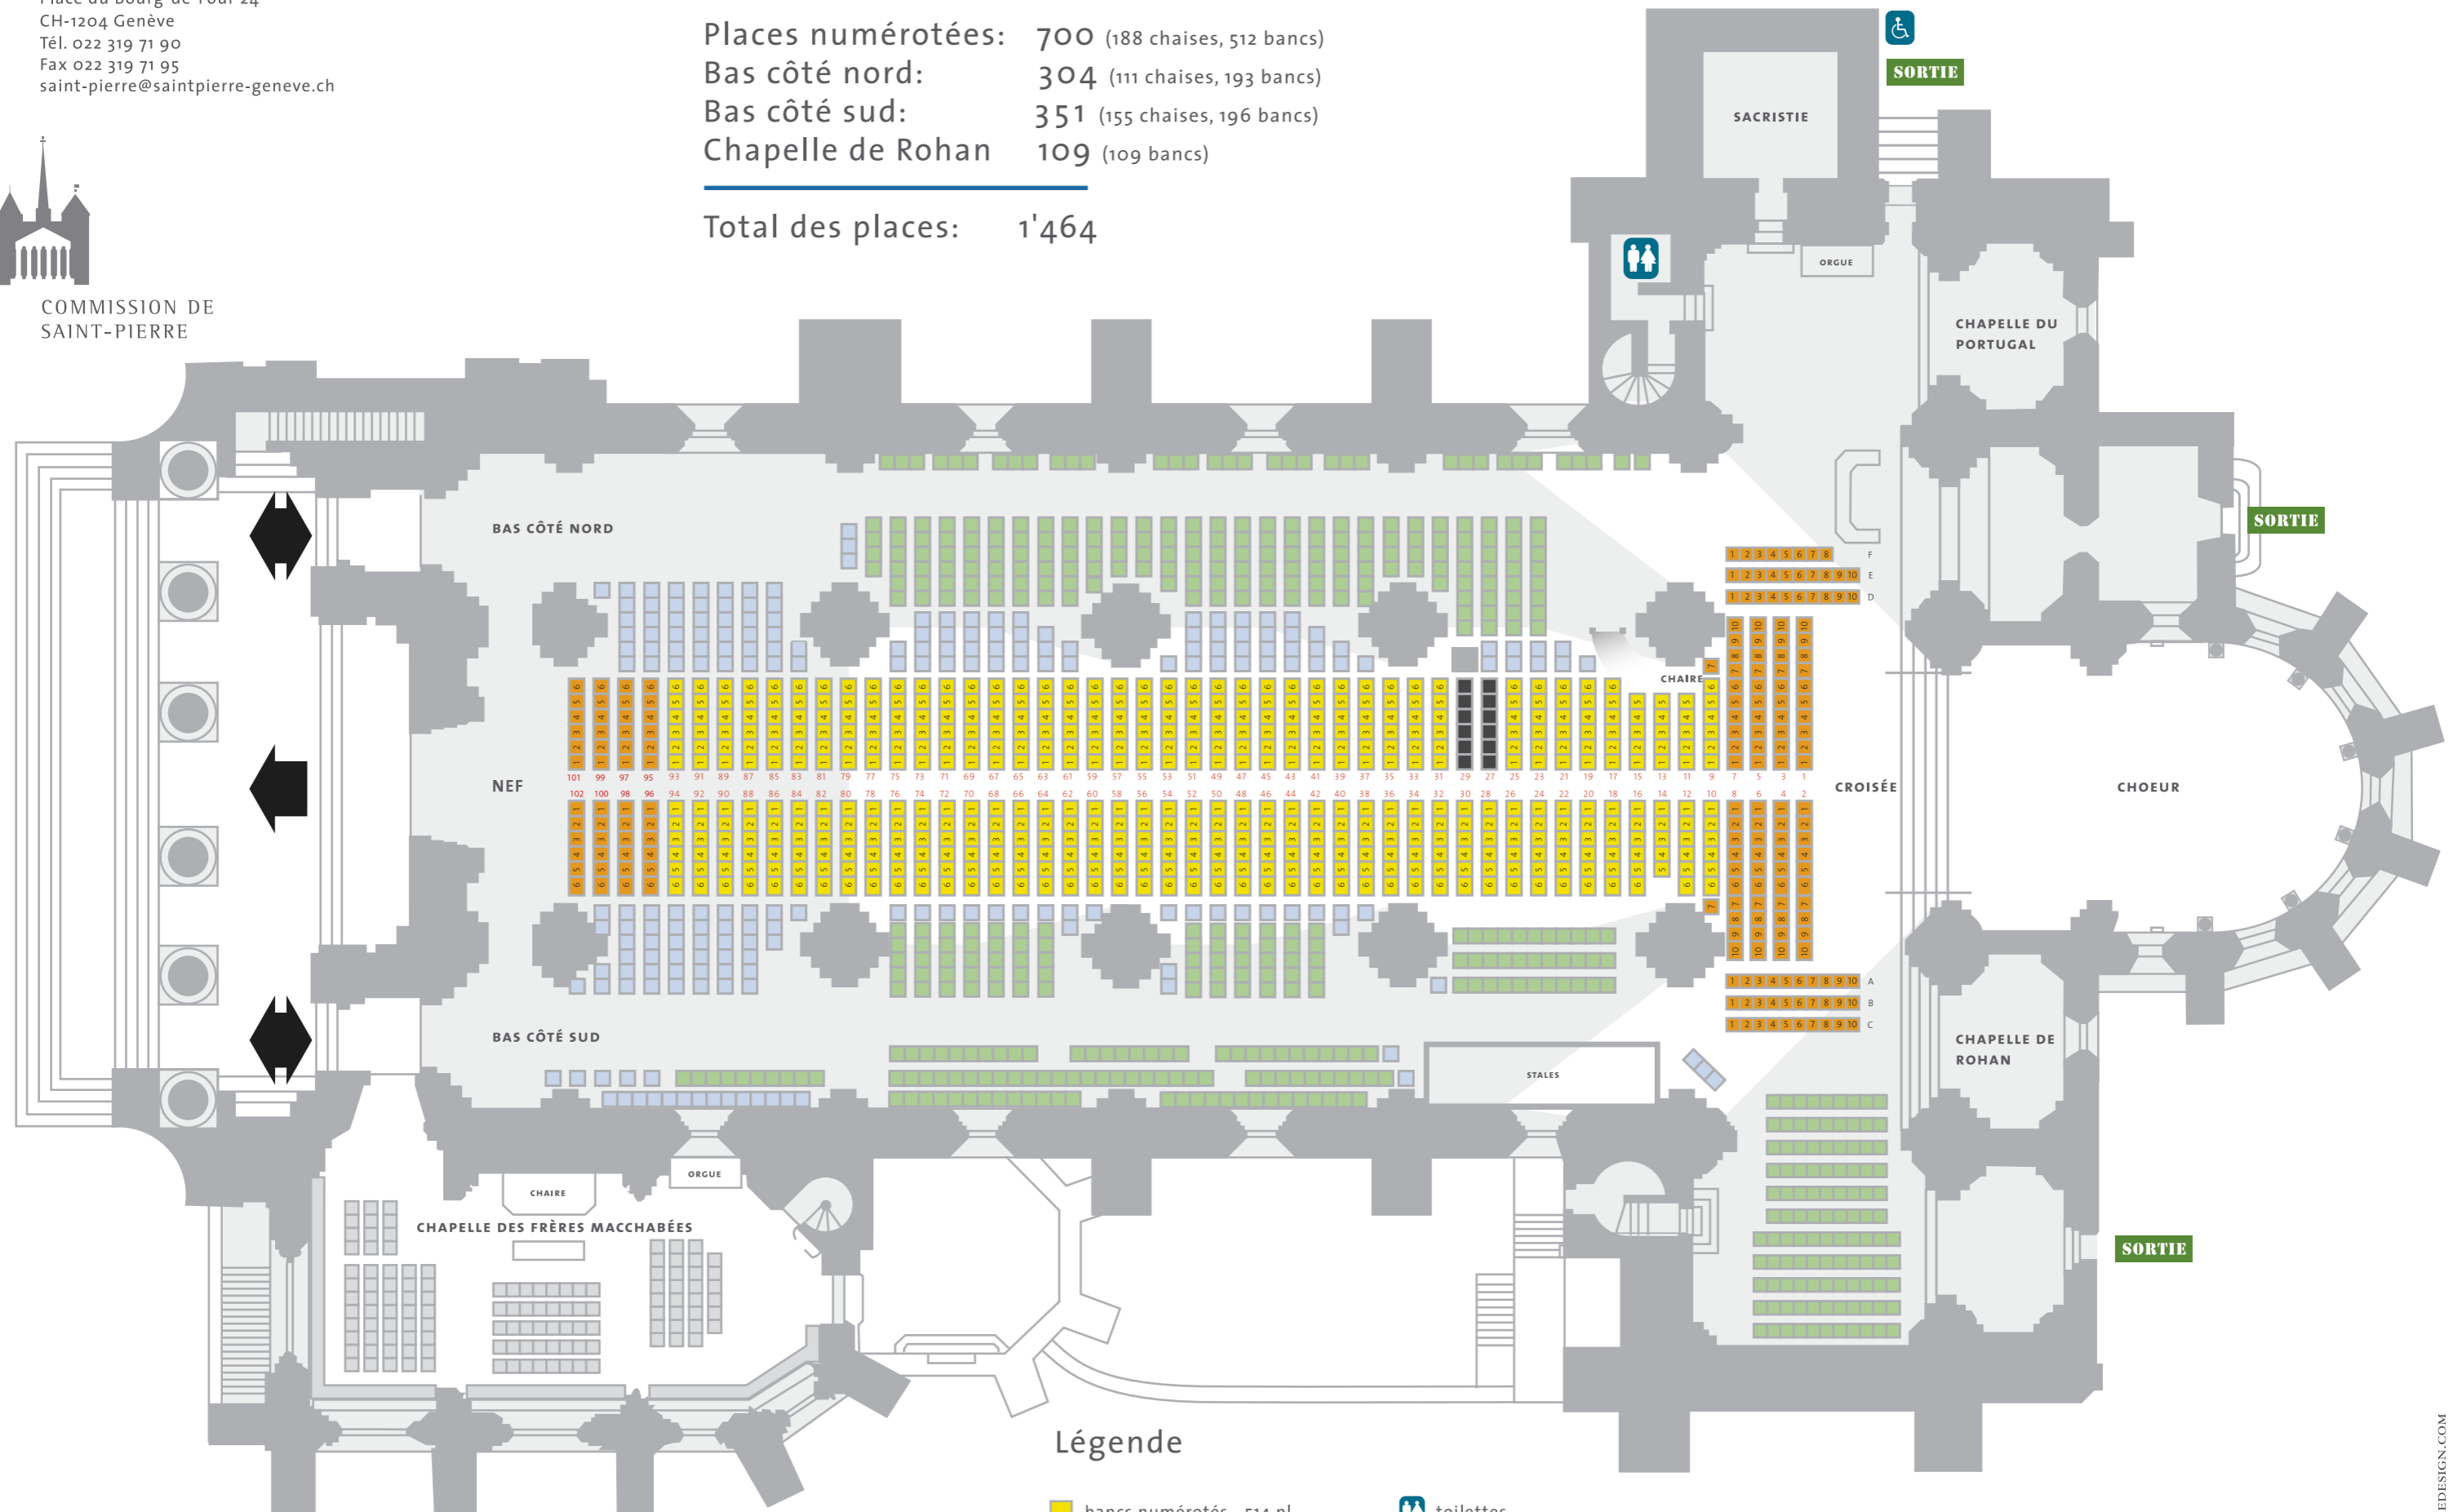

CATHÉDRALE SAINT-PIERRE DE GENÈVE - PLAN

Places numérotées: 700 (188 chaises, 512 bancs)
 Bas côté nord: 304 (111 chaises, 193 bancs)
 Bas côté sud: 351 (155 chaises, 196 bancs)
 Chapelle de Rohan 109 (109 bancs)

Total des places: 1'464

COMMISSION DE
SAINT-PIERRE

Légende

- bancs numérotés - 514 pl.
- chaises numérotées - 187 pl.
- bancs non numérotés - 488 pl.
- chaises non numérotées - 218 pl.
- bancs non disponibles
- zones à visibilité réduite
- toilettes
- accès handicapé
- SORTIE sorties de secours
- accès principaux