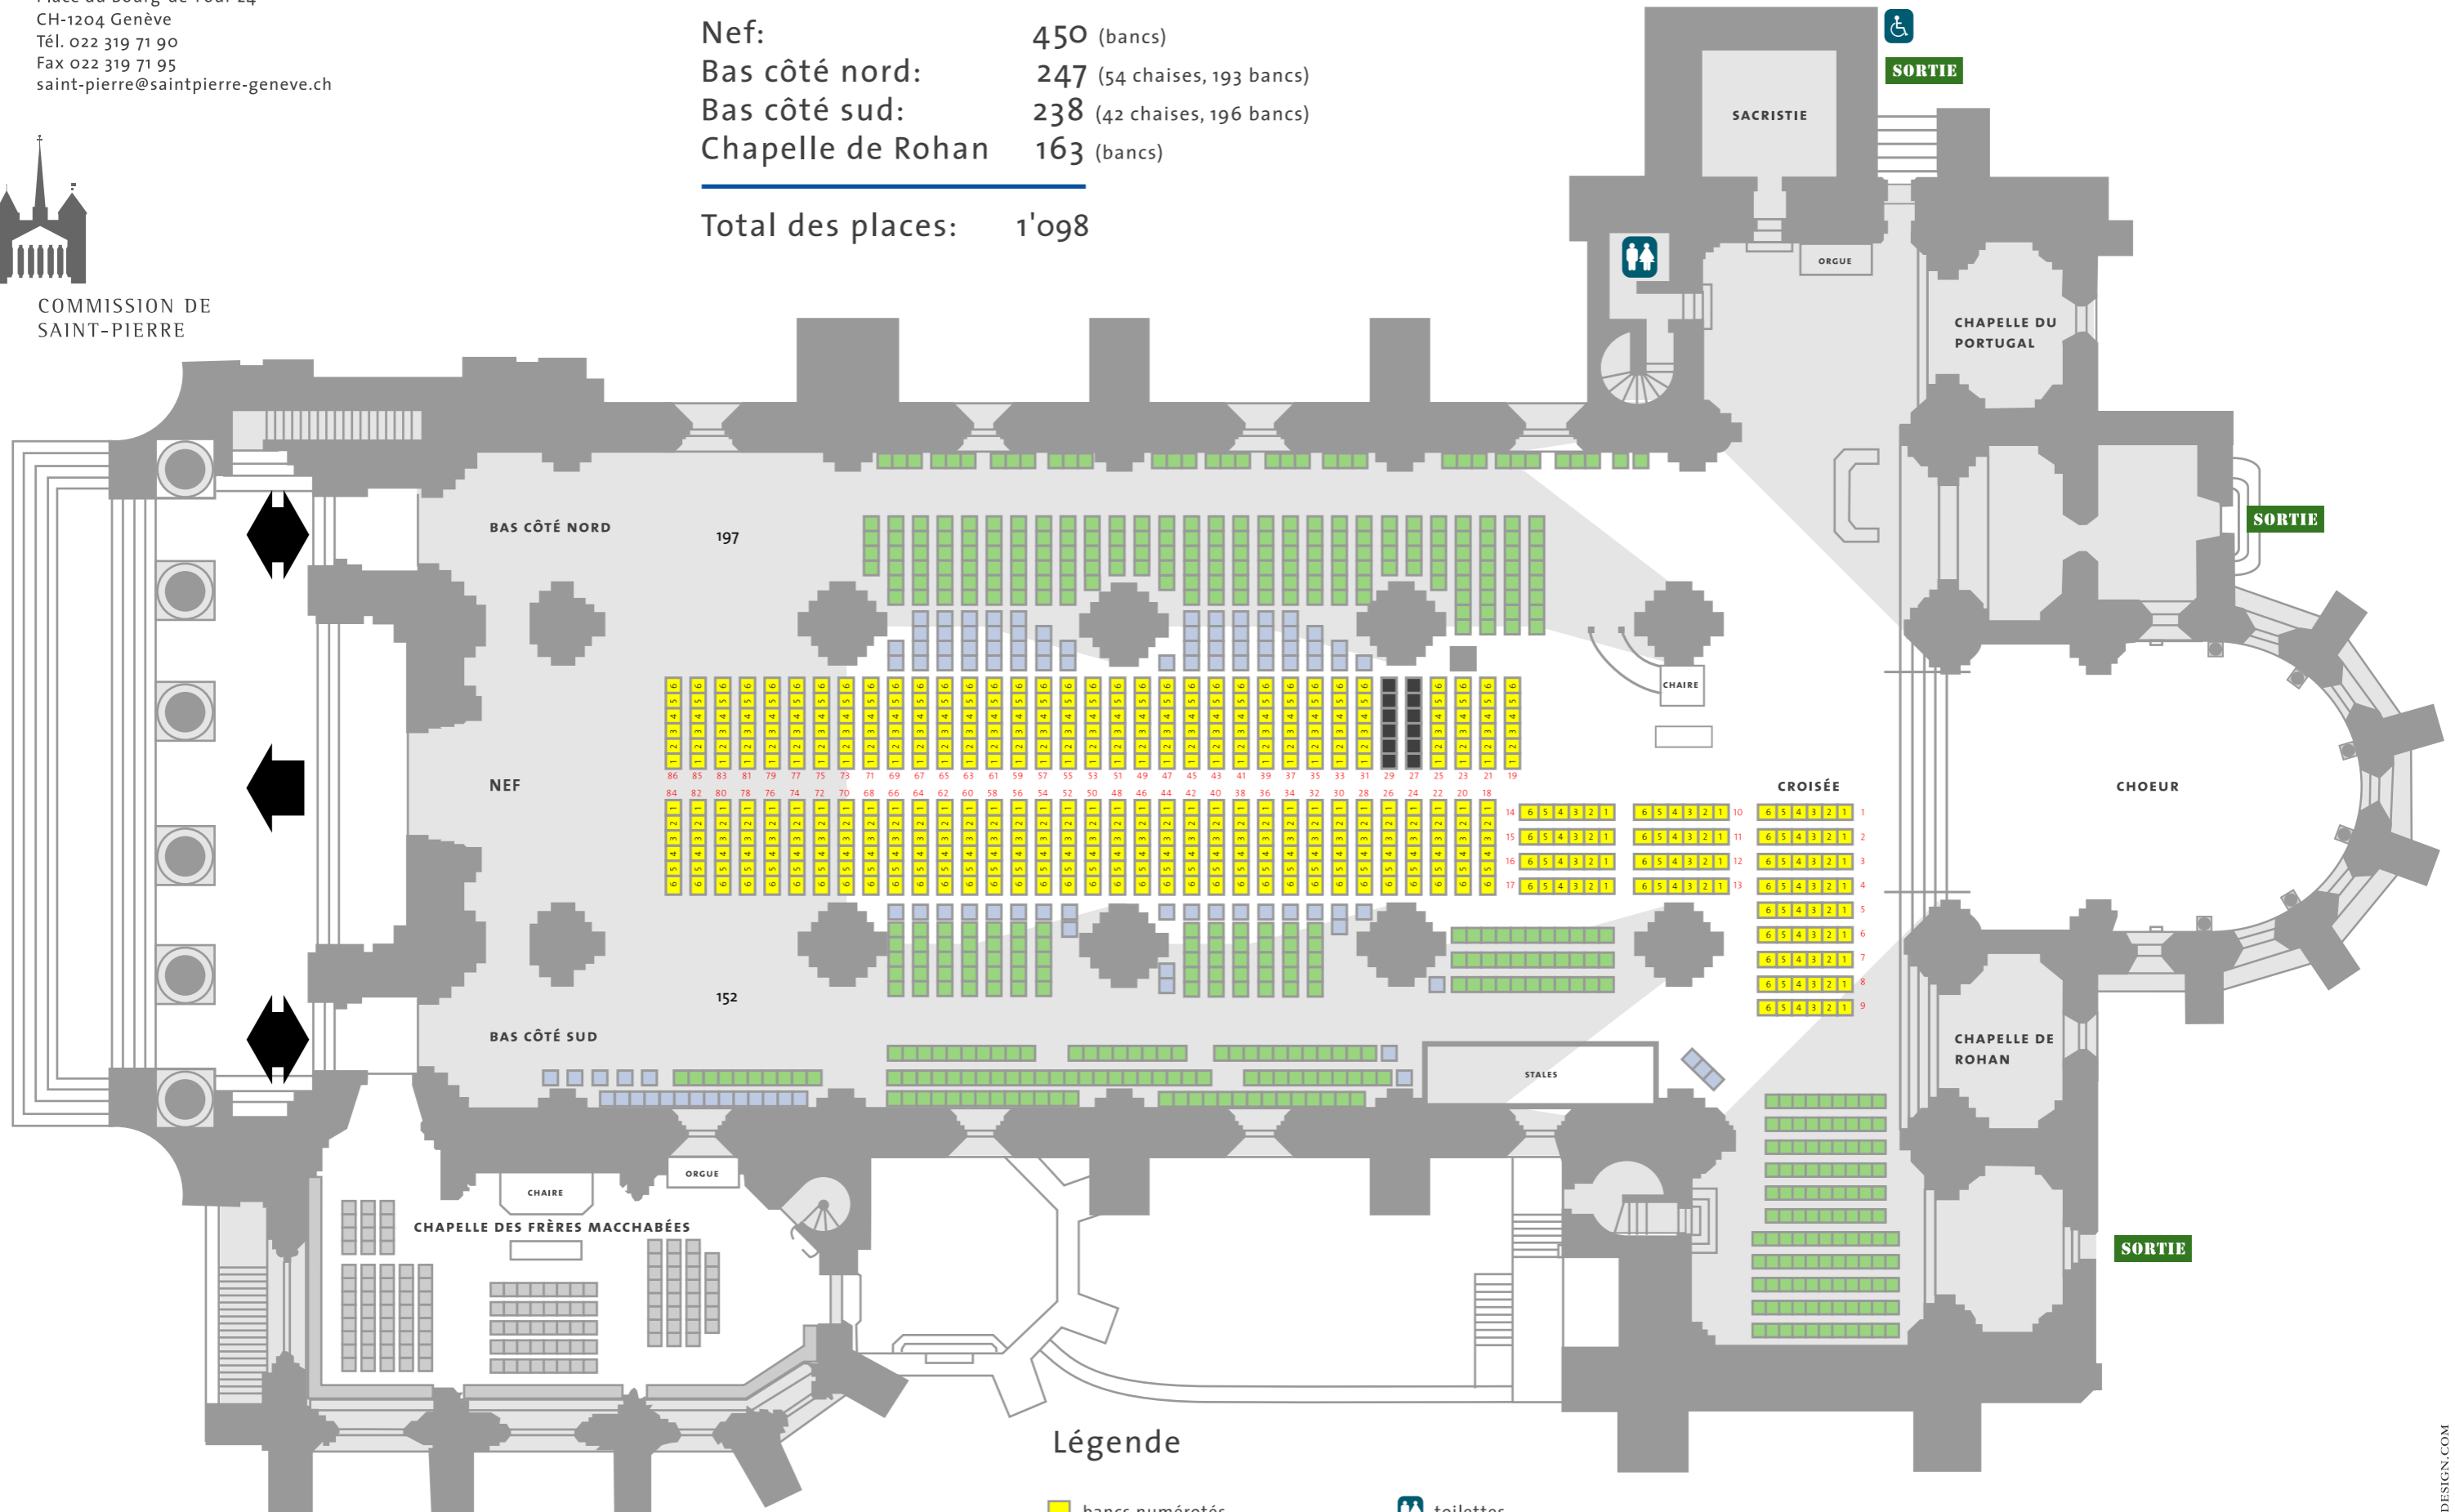

CATHÉDRALE SAINT-PIERRE DE GENÈVE - PLAN

Nef: 450 (bancs)
Bas côté nord: 247 (54 chaises, 193 bancs)
Bas côté sud: 238 (42 chaises, 196 bancs)
Chapelle de Rohan 163 (bancs)

Total des places: 1'098

COMMISSION DE
SAINT-PIERRE

Légende

- bancs numérotés
- bancs non disponibles
- bancs non numérotés
- chaises non numérotées
- zones à visibilité réduite
- toilettes
- accès handicapé
- SORTIE sorties de secours
- accès principaux